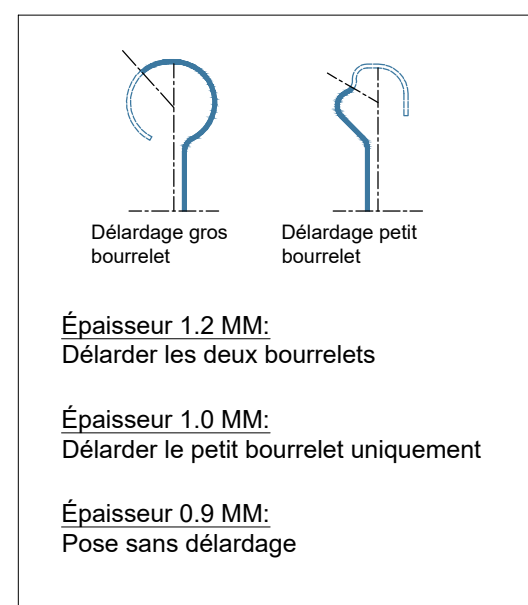

DRAWING TITLE:

## JONCTION DE BACS PAR RECOUVREMENT

TYPE:

VUE 3D

DETAIL TYPE

FR 1612

BEMO Systems GmbH  
Max-Eyth-Straße 2  
D-74532 Ilshofen-Eckartshausen  
Germany

T: +49(0)7904 29899-60  
F: +49(0)7904 29899-61  
E: sales@bemo.com  
W: www.bemo.com