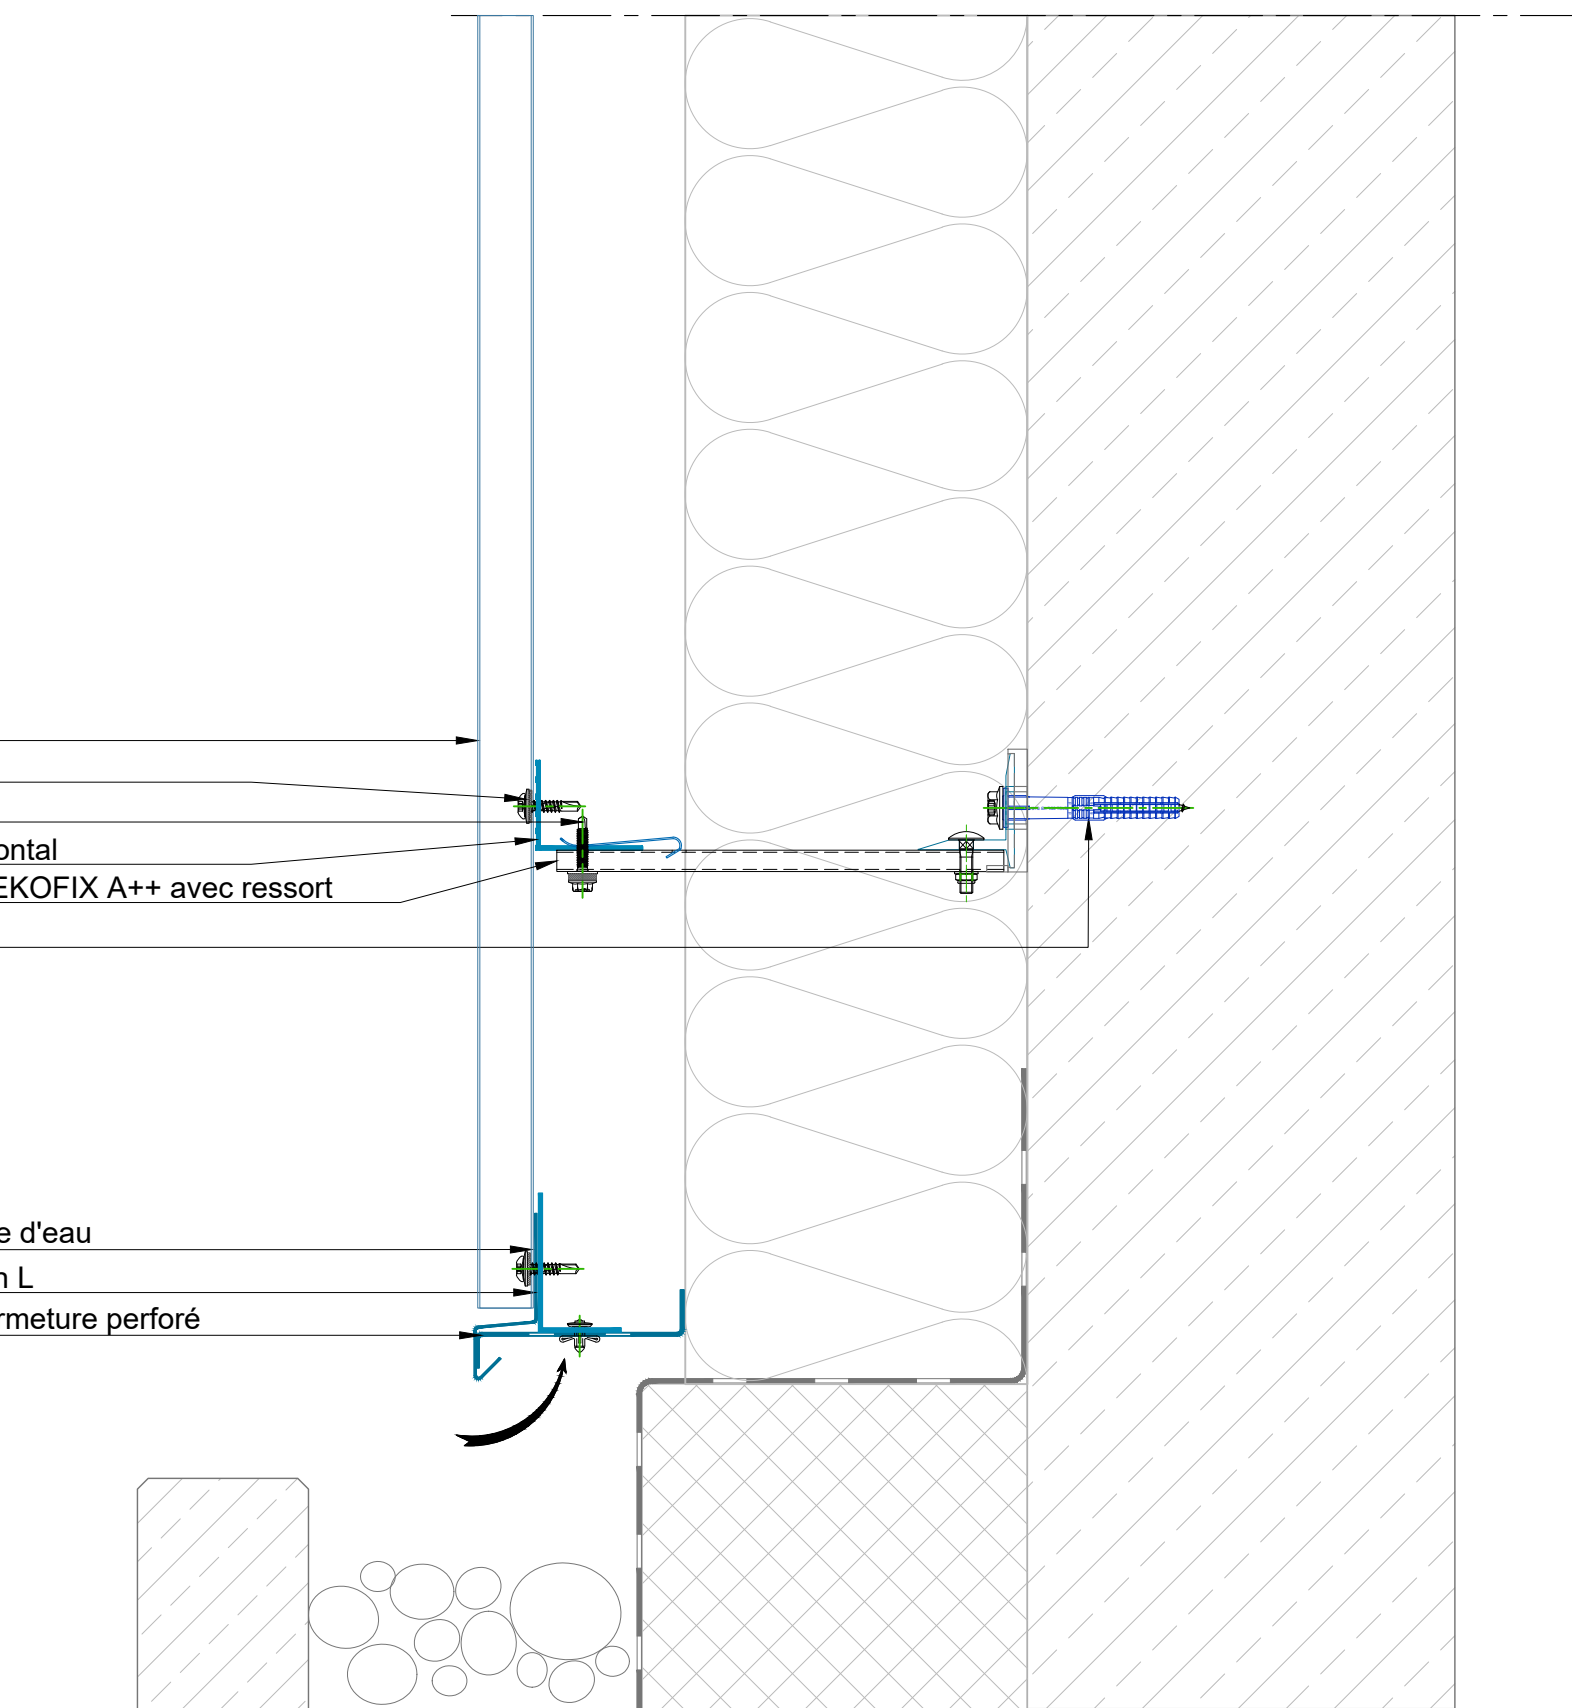

Profil A
 Attaches
 Fixation
 Profil horizontal
 Console TEKOFIX A++ avec ressort
 Ancrage

Profil goutte d'eau
 Cornière en L
 Profil de fermeture perforé

DRAWING TITLE:

FACADE
 Profil A, Installation verticale

TYPE:

Coupe verticale pied de bardage

Détail de Base

F6102

BEMO Systems GmbH
 Max-Eyth-Straße 2
 D-74532 Ilshofen-Eckartshausen
 Germany

T: +49(0)7904 29899-60
 F: +49(0)7904 29899-61
 E: sales@bemo.com
 W: www.bemo.com