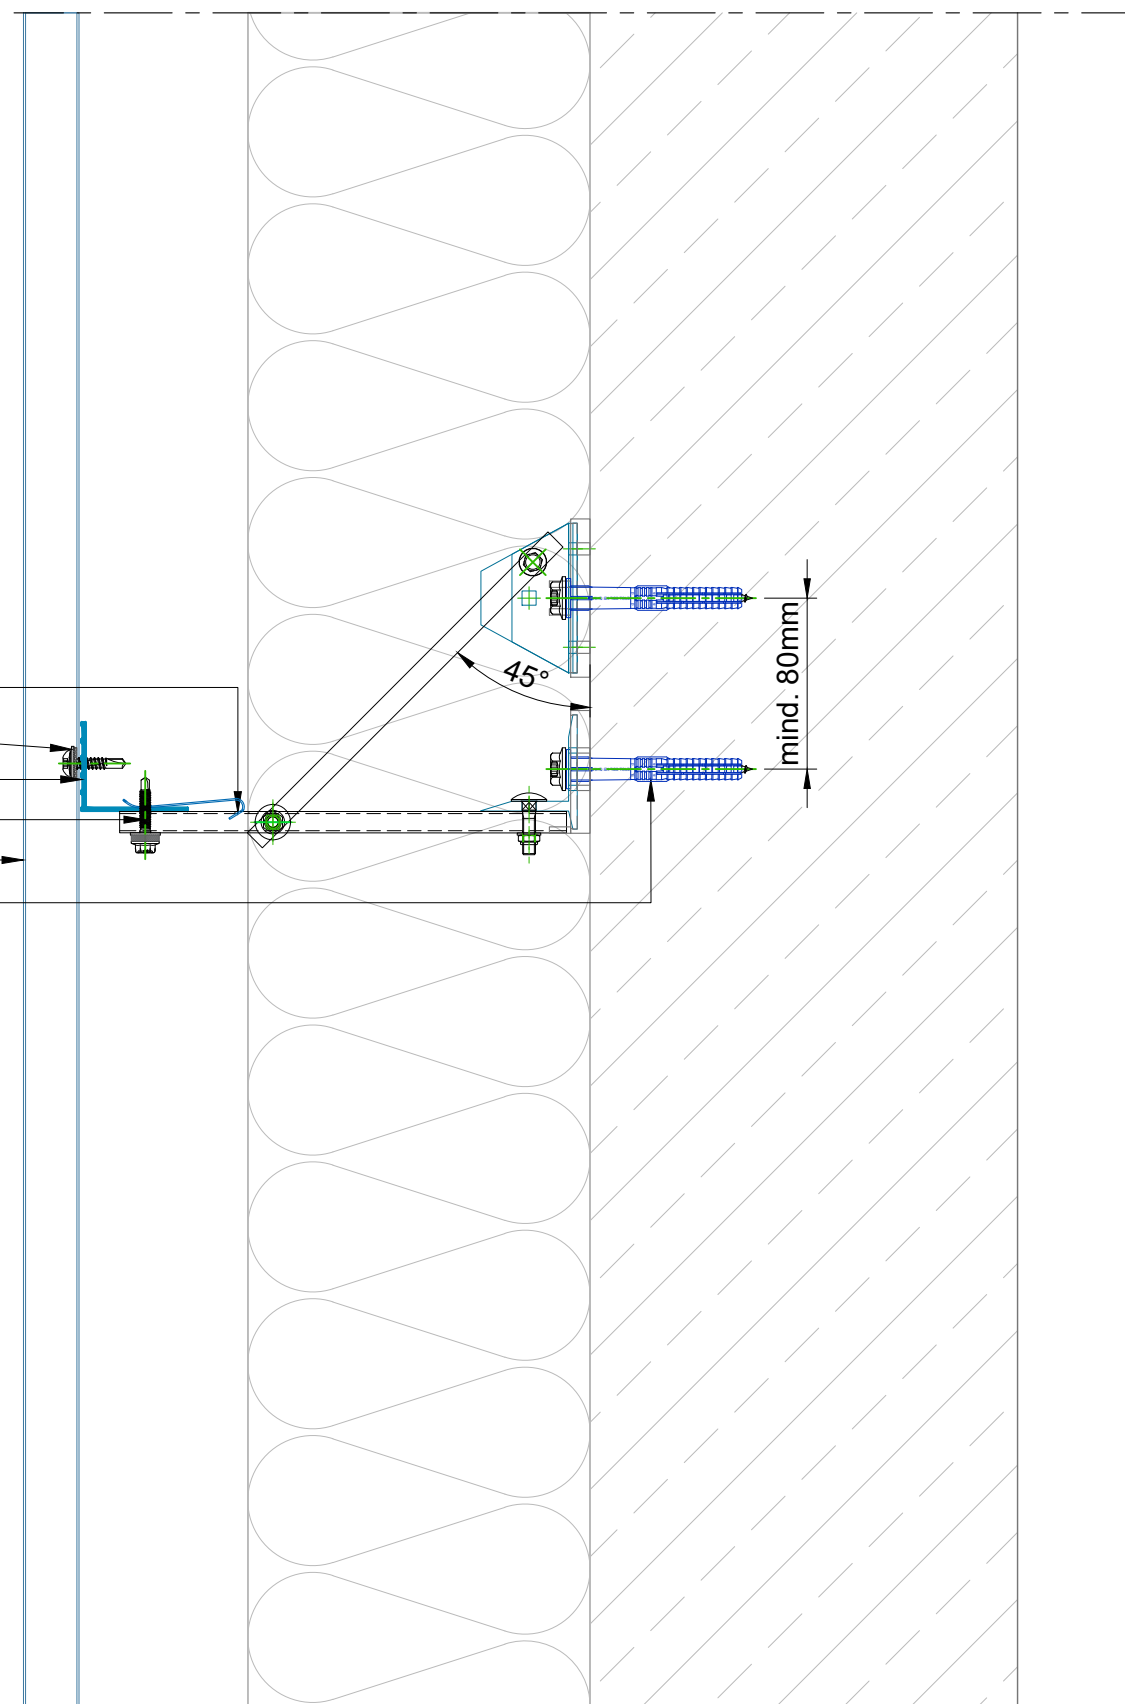

Console TEKOFIX A++ avec ressort
 Attaches
 Profil horizontal
 Fixation
 Profil A
 Ancrage

DRAWING TITLE:

FACADE
 Profil A, Installation verticale

TYPE:

Coupe verticale

Détail de Base

F6100

BEMO Systems GmbH
 Max-Eyth-Straße 2
 D-74532 Ilshofen-Eckartshausen
 Germany